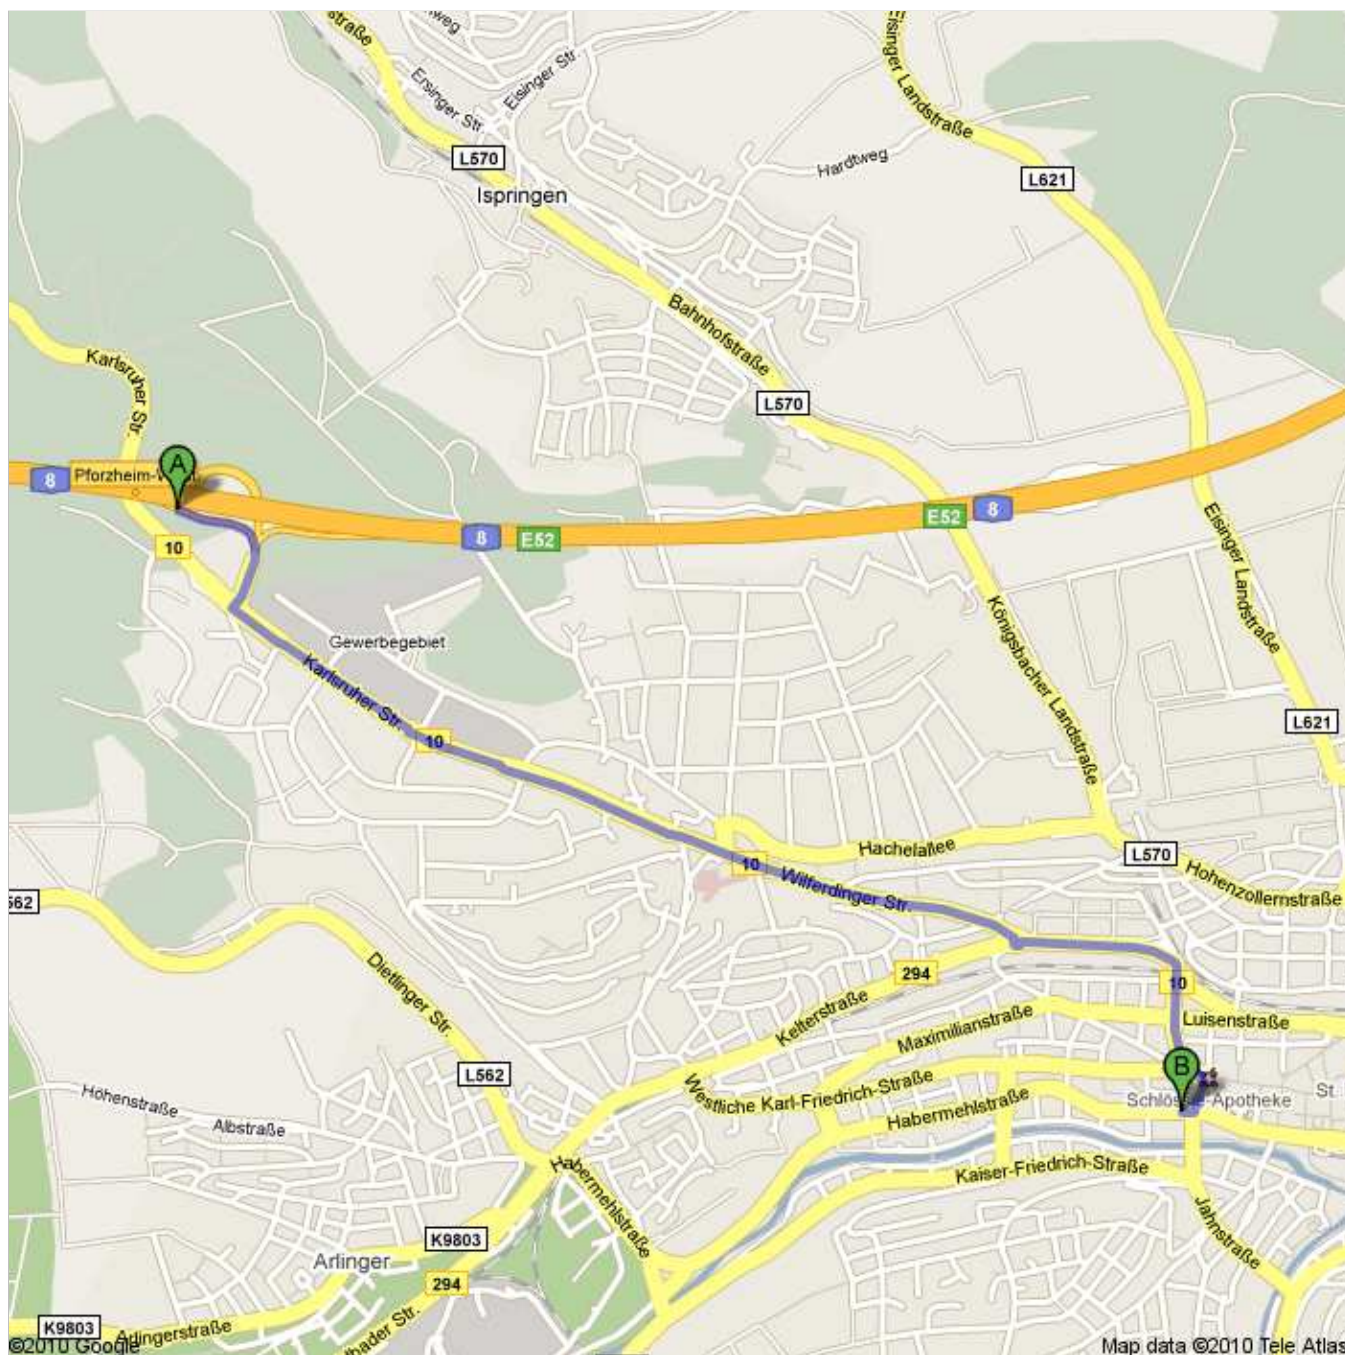

### Route nach Jahnhalle

Zerrennerstraße 43, 75172 Pforzheim - 07231 392560

4,5 km – ca. 8 Minuten

 Ausfahrten 43-Pforzheim-West

- 
- |  |                                |
|--|--------------------------------|
| 1. Richtung <b>Südost</b> auf <b>Ausfahrten 43-Pforzheim-West</b>  | 0,3 km weiter<br>gesamt 0,3 km |
| 2. Geradeaus   | 0,2 km weiter<br>gesamt 0,5 km |
|  3. Bei <b>B10/Karlsruher Str.</b> <b>links</b> abbiegen<br>Weiter auf B10<br>Den Kreisverkehr passieren<br>Ca. 6 Minuten | 3,6 km weiter<br>gesamt 4,1 km |
| 4. Dem Streckenverlauf folgen bis <b>Berliner Str.</b>   | 0,2 km weiter<br>gesamt 4,3 km |
|  5. Bei <b>Westliche Karl-Friedrich-Straße</b> <b>links</b> abbiegen  | 40 m weiter<br>gesamt 4,3 km   |
|  6. 1. <b>rechts</b> auf <b>Goethestraße</b> nehmen   | 0,1 km weiter<br>gesamt 4,4 km |
|  7. 2. <b>rechts</b> auf <b>Zerrennerstraße</b> nehmen<br>Das Ziel befindet sich links                                    | 38 m weiter<br>gesamt 4,5 km   |

 Jahnhalle  
Zerrennerstraße 43, 75172 Pforzheim - 07231 392560

---

Diese Route dient nur zu Planungszwecken. Es ist möglich, dass die Verkehrsverhältnisse aufgrund von Baustellen, Verkehr, Wetter oder anderen Ereignissen von den in der Karte dargestellten Suchergebnissen abweichen können. Sie sollten daher Ihre Route entsprechend planen. Sie müssen alle Zeichen oder Hinweise bezüglich Ihrer Route beachten.

Kartendaten ©2009 Tele Atlas